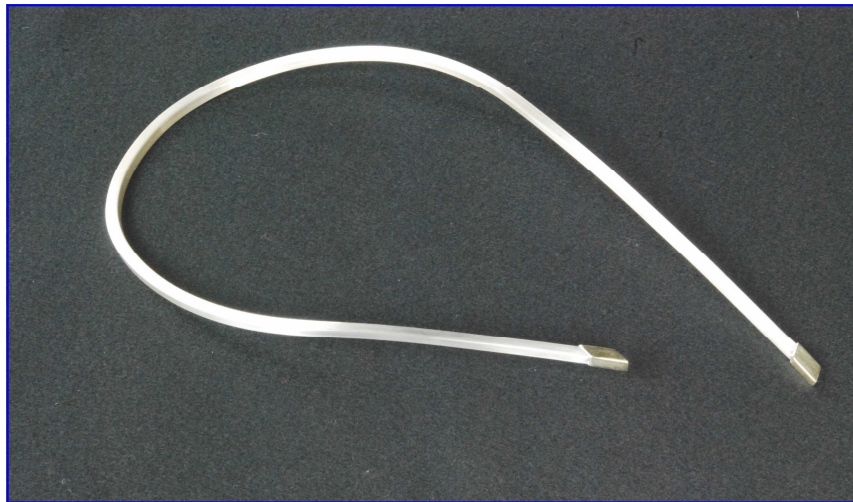

EXPOSITIE

Foto's en Fotografieek

Josee Algra

Sieraden

Joke Holwarda

Artelier
Aelder Hooghe

In principe open:

di t/m vr: 13.00 – 17.00